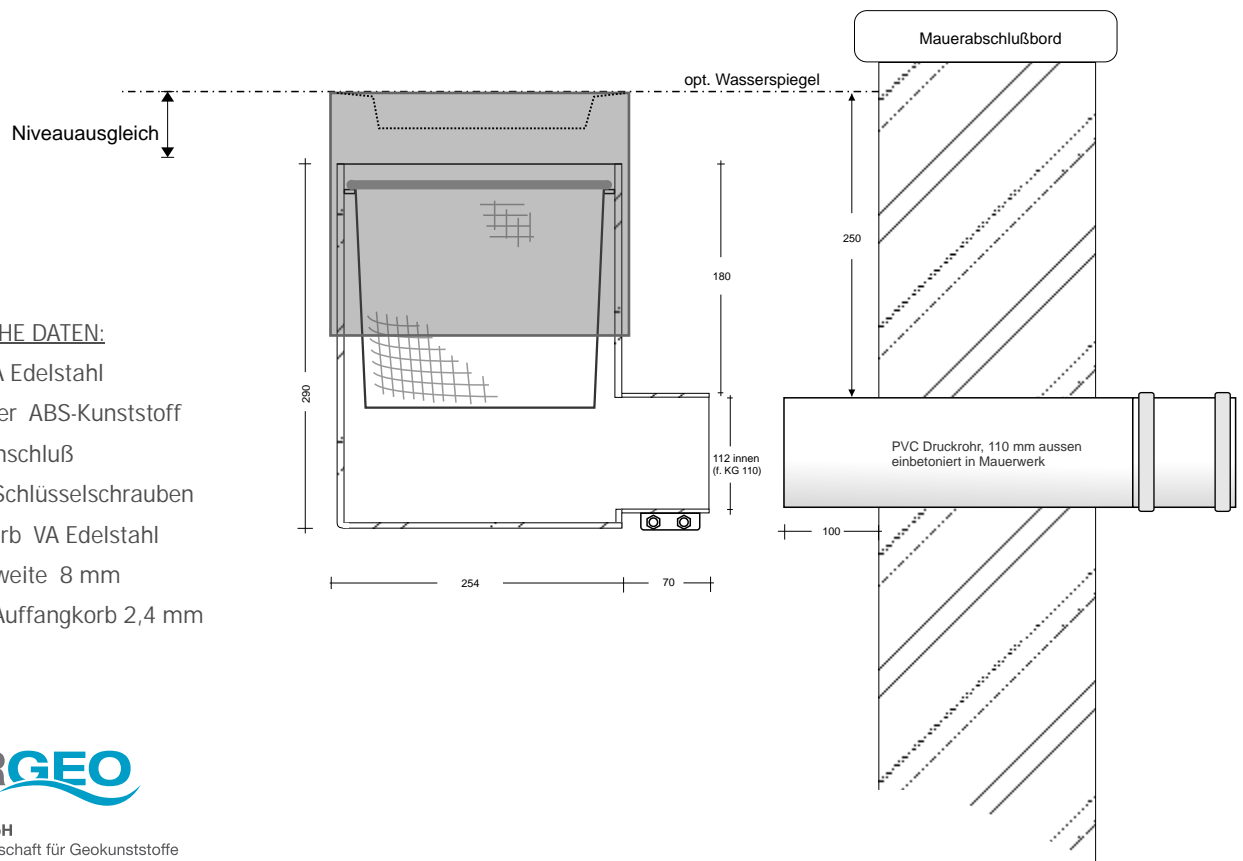

Vergeo - Skim300 rw, Rohr- und Wandskimmer

Der neue Wand- und Rohrskimmer aus Edelstahl (VA).
 Perfekt für die Wandmontage für Ihren Koi- oder auch Schwimmteich. Mit der besonders stabilen Ausführung kann er leicht direkt an ein Rohr angeschlossen werden und bietet dann eine hervorragende Optik mit bester Funktion. Der VA Sieb hält jeden Schmutz fern. Auch Futterreste werden vom feinen Sieb (als Zubehör erhältlich) zurückgehalten und dem Wasserkreislauf somit entnommen.

Abb. VERGEO Skim300w

TECHNISCHE DATEN:

- Korpus VA Edelstahl
- Schwimmer ABS-Kunststoff
- DN 100 Anschluß
- mittels 2 Schlüsselschrauben
- Auffangkorb VA Edelstahl
- Maschenweite 8 mm
- Zubehör: Auffangkorb 2,4 mm